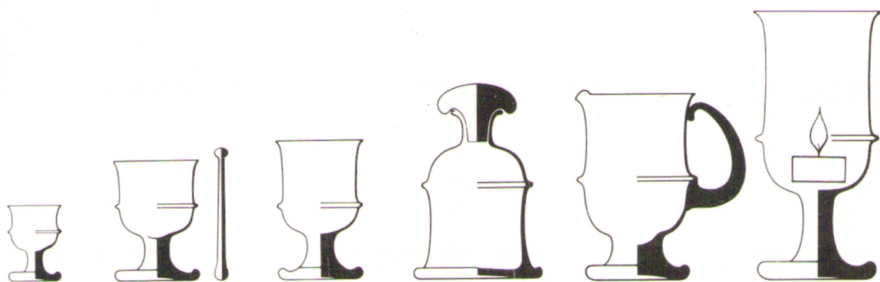

**HOLME  
GAARD**  
OF COPENHAGEN

BY APPOINTMENT TO  
THE ROYAL DANISH COURT  
KONGELIG HOFLEVERANDØR

Fyrskib  
Lightship  
Feuerschiff  
Bateau-feu

Fyrskib  
 Lightship  
 Feuerschiff  
 Bateau-Feu

Design  
 Michael Bang

321 10 97	321 10 98	321 10 99	331 35 31	331 35 33	341 15 98
Dram	Grog	Øl	Karaffel	Kande	Hurricane
Cordial	Grog	Beer	Decanter	Jug	Hurricane
Schnaps	Grog	Bier	Karaffe	Kanne	Leuchter
Eau de Vie	Grog	Bière	Carafe	Pot	Chandelier
80 mm/3 ¼ inch 6 cl/2 oz	125 mm/5 inch 27 cl/9 oz	147 mm/5¾ inch 30 cl/10 oz	206 mm/8 inch 83 cl/28 oz	197 mm/7¾ inch 98 cl/33 oz	283 mm/11 inch