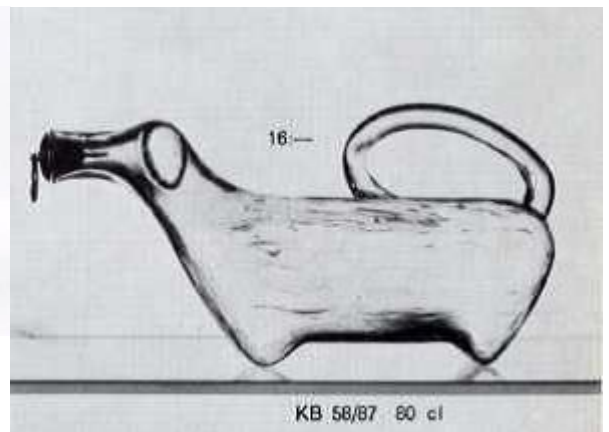

Denne GLASSNAPSEHUND er **IKKE** fremstillet på Holmegaard Glasværk ???
Brännvinshunden är tillverkad vid Gullaskrufs glasbruk och formgiven av Kjell Blomberg. 1973

Fastbläst / maskinbläst, med en hank eftermonteret på ryggen

Brännvinshunden är tillverkad vid Gullaskrufs glasbruk och formgiven av Kjell Blomberg. 1973

Snapshunden, der er ca. 30 cm lang, fås i grønt eller gyldent-brunt glas, 21,85 kr. Den har tætsluttende korkprop og er set hos Baadh & Winther, Købmagergade 45, 1150 København K.